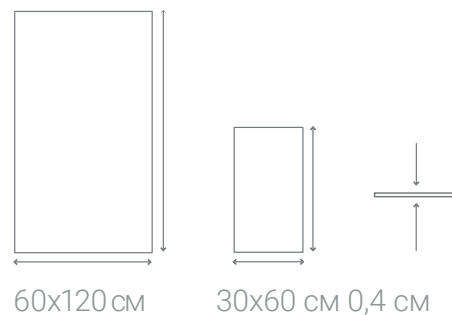

Marble Skin

Мраморните декори се използват често в интериорния дизайн. До неотдавна мраморът се свързваше само с жилища, декорирани в бляскав или класически стил. Струва си обаче да се отбележи, че тези модели са с нас от дълго време, но все още заемат челно място сред всички декори - случайност или вечна красота? Избрани чрез контраст или поради сходство с други интериорни елементи.