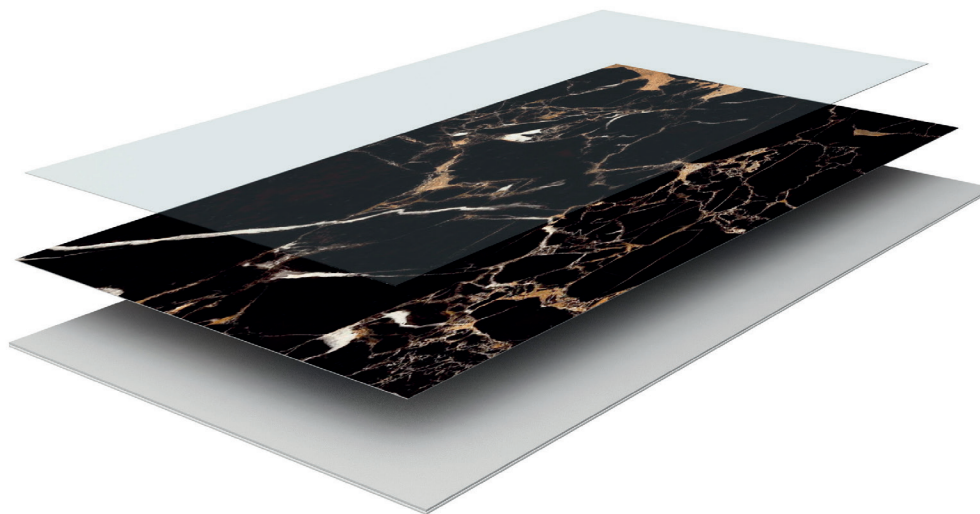

Водонепроницаемите стенни панели SPC са проектирани така, че да придадат на всеки интериор бърза промяна без никакви проблеми. Те са гаранция за спестяване на време и пари, като същевременно е осигурено и високо качество на материала.

violo

Индивидуална технология

Нашите панели се произвеждат по технологията SPC (Stone Polymer Composite). Те имат твърда композитна сърцевина, която от своя страна е покрита с декоративен слой и е защитена с UV-устойчиво покритие. Това придава на панела висока устойчивост на надраскване и повреди. Монтажът на панелите е лесен и интуитивен, а фугите са много фини и не изискват фугиране.

Calacatta Snow

Вечната шарка Calacatta в бял нюанс с матова повърхност е перфектната комбинация за дизайн. Матовите дизайни стават все по-популярни и имат по-широк спектър на приложение от гланцираните си аналози. Декорът Calacatta Snow е идеален за интериорни проекти, базирани на неутрални цветове, в които естествените аксесоари играят основна роля.

Rusty

Calacatta White

Ash Grey

Marble Skin

Dark Stone

Calacatta Black

Всички цветове, показани в тази публикация, са примерни и не трябва да се считат за оригинални.

Предимства на стенните панели SPC пред плочките